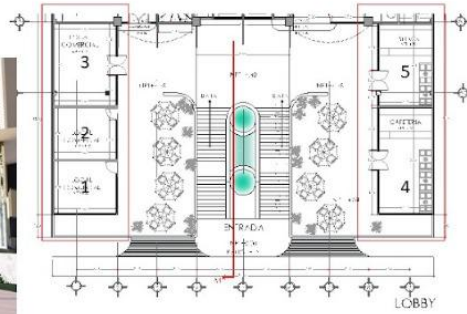

TRAMONTO TOWER

LVL 01

LOCALES

TRAMONTO CONDO - HOTEL

VENTA DE LOCALES

- *Local # 1... 21.00 M2 interior
- *Local # 2... 21.00 M2 interior
- *Local # 3... 32.00 M2 interior
- *Local # 4... 35.00 M2 interior
- *Local # 5... 27.00 M2 interior
- *Local # 6 (sotano)... 47.00 M2 interior