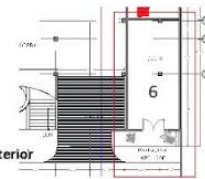

TRAMONTO TOWER

LVL 01

LOCALES

TRAMONTO CONDO - HOTEL

VENTA DE LOCALES

- *Local # 1... 21.00 M2 interior
- *Local # 2... 21.00 M2 interior
- *Local # 3... 32.00 M2 interior
- *Local # 4... 35.00 M2 interior
- *Local # 5... 27.00 M2 interior
- *Local # 6 (sotano)... 47.00 M2 interior